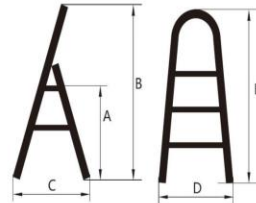

Professional Step Ladder European Standard 5600 Series

Item No.	Steps	A	B	C	D	E	N.W	20GP	40HQ
66103	3	70 cm	139 cm	74 cm	47 cm	147 cm	6.2 kg	265	688
56104	4	95 cm	165 cm	91 cm	50 cm	174 cm	7.1 kg	220	571
56105	5	120 cm	191 cm	108 cm	53 cm	201 cm	8.0 kg	190	488
56106	6	145 cm	216 cm	127 cm	56 cm	228 cm	9.3 kg	165	430
66107	7	170 cm	242 cm	145 cm	59 cm	255 cm	10.4 kg	145	380
56108	8	195 cm	268 cm	164 cm	62 cm	282 cm	11.5 kg	130	345
56110	10	245 cm	320 cm	197 cm	68 cm	336 cm	14.1 kg	110	285
56112	12	295 cm	372 cm	230 cm	74 cm	390 cm	16.5 kg	95	240

Harmony and Signal series stepstool ladder

9200 Series

Plastic colour : Orange ,Blue, Black
Choose Your Aluminum Colour!

Item No.	Steps	Platform Size	A	B	C	Step Height	2PS/CTN	N.W	20GP	40HQ
2422	2X2	40X30 cm	65 cm	57 cm	47 cm	25 cm	57X46X57 cm	4.2kg	310	805
2423	2X3	40X30 cm	83 cm	65 cm	73 cm	25 cm	66X46X84 cm	5.9kg	185	490
2424	2X4	40X30 cm	100 cm	75 cm	99 cm	25 cm	110X75X46 cm	7.5kg	130	330
2622	2X2	60X30 cm	65 cm	75 cm	47 cm	25 cm	77X46X57 cm	5.1kg	235	605
2623	2X3	60X30 cm	83 cm	85 cm	73 cm	25 cm	85X46X84 cm	7.1kg	140	370
2624	2X4	60X30 cm	100 cm	94 cm	99 cm	25 cm	110X95X46 cm	9.2kg	100	260

Professional Step Ladder With Soft Steps 8000 Series

Item No.	Steps	A	B	C	D	E	N.W	20GP	40HQ
82203	3	70 cm	137 cm	74 cm	49 cm	147 cm	6.1 kg	225	580
82204	4	92 cm	163 cm	94 cm	52 cm	174 cm	7.2 kg	185	485
82205	5	120 cm	189 cm	110 cm	55 cm	201 cm	8.1 kg	160	410
82206	6	145 cm	214 cm	129 cm	58 cm	228 cm	9.6 kg	135	350
82207	7	170 cm	240 cm	147 cm	61 cm	255 cm	10.6 kg	120	305
82208	8	195 cm	266 cm	165 cm	64 cm	282 cm	11.9 kg	105	270
82210	10	245 cm	318 cm	197 cm	70 cm	336 cm	14.3 kg	80	210
82212	12	295 cm	370 cm	230 cm	76 cm	390 cm	16.7 kg	65	170