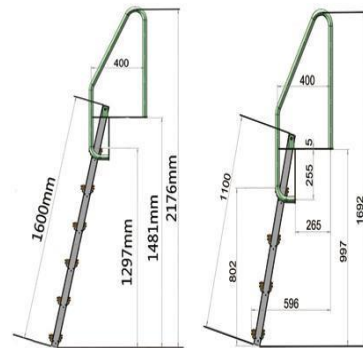

Item No.	Step	Platform Size	A	B	C	N.W	20GP	40HQ
8242	2X2	40X31cm	68 cm	53 cm	47 cm	4.7 kg	230	595
8243	2X3	40X31cm	84 cm	59 cm	70 cm	6.1 kg	150	395
8244	2X4	40X31cm	100 cm	65 cm	93 cm	7.8 kg	110	290
8262	2X2	60X31cm	68 cm	73 cm	47 cm	5.7 kg	285	740
8263	2X3	60X31cm	84 cm	79 cm	70 cm	7.6 kg	285	740
8264	2X4	60X31cm	100 cm	85 cm	93 cm	9.6 kg	220	570

Professional Sepstool

9600 Series

Item No.	Step	Platform Size	A	B	C	N.W	Packing Size	20GP	40HQ
96402	2X2	40X30 cm	68 cm	57 cm	49 cm	6.4 kg	59X53X61 cm	230	595
96403	2X3	40X30 cm	84 cm	65 cm	74 cm	8.1 kg	86X68X53 cm	150	395
96404	2X4	40X30 cm	102 cm	74 cm	98 cm	10.3 kg	110X75X53 cm	110	290
96602	2X2	60X30 cm	68 cm	77 cm	49 cm	7.4 kg	79X53X61 cm	285	740
96603	2X3	60X30 cm	84 cm	85 cm	74 cm	9.7 kg	86X88X53 cm	285	740
96604	2X4	60X30 cm	102 cm	94 cm	98 cm	12.1 kg	110X95X53 cm	220	570

Metal Saw Horse Working Platform

Item No.	Length	Height	Width	N.W	Packing Size	20GP	40HQ
2040	78 cm	65-90 cm	40.5 cm	7.8kg	80X40X14cm/2pcs/carton	560	1450

EN 14183

Item No.	Platform Length	Height	Platform Width	Open Size	N.W
9002	90 cm	50 cm	30 cm	124X37.5X50cm	3.8kg

Aluminum Dock Ladder

Item No.	Working height	Width	Step height	Packing Size	N.W
2014	80 cm	53 cm	24 cm	113X11.5X59 cm	10.9kg
2016	124 cm	53 cm	24 cm	162.5X11.5X59 cm	14.7kg

Iron Dock Ladder

Item No.	Working height	Width	Step height	Packing Size	N.W/G.W
3014	80 cm	53 cm	24 cm	113X11.5X59 cm	18.3/20.18kg
3016	124 cm	53 cm	24 cm	162.5X11.5X59 cm	23.1/25.95kg
3003		53 cm	24 cm	90X11.5X30 cm	8.5kg