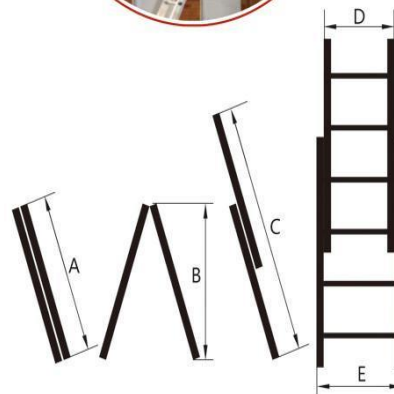

Economic Aluminum Ladder 普通铝梯

EN131-1:2015/EN131-3:2018
EN131-2:2010+A2:2017

Max
150KGS

Item No.	Step	A	B	N.W	20GP	40HQ
E107	7	202 cm	38 cm	3.0kg	465	1210
E108	8	230 cm	38 cm	3.4kg	410	1060
E109	9	258 cm	38 cm	3.8kg	360	940
E110	10	286 cm	38 cm	4.3kg	325	840
E111	11	314 cm	38 cm	4.7kg	295	765
E112	12	342 cm	38 cm	5.3kg	270	700
E113	13	370 cm	38 cm	5.5kg	255	660
E114	14	398 cm	38 cm	5.8kg	235	610
E115	15	426 cm	38 cm	6.1kg	220	570

Economic 2-parts Extension Ladder

EN131-1:2015/EN131-3:2018
EN131-2:2010+A2:2017

Max
150KGS

Item No.	Step	A	B	C	D	E	N.W	20GP	40HQ
E207	2x7	190 cm	189 cm	310 cm	40 cm	45.5 cm	7.1 kg	200	525
E208	2x8	218 cm	215 cm	370 cm	40 cm	45.5 cm	7.9 kg	175	455
E209	2x9	246 cm	242 cm	420 cm	40 cm	45.5 cm	8.7 kg	155	400
E210	2x10	274 cm	268 cm	480 cm	40 cm	45.5 cm	9.6 kg	140	370
E211	2x11	302 cm	295 cm	500 cm	40 cm	45.5 cm	10.4 kg	130	335
E212	2x12	330 cm	312 cm	560 cm	40 cm	45.5 cm	11.5 kg	120	300
E213	2x13	358 cm	342 cm	625 cm	40 cm	45.5 cm	12.1 kg	105	270
E214	2x14	386 cm	373 cm	676 cm	40 cm	45.5 cm	12.9 kg	95	250