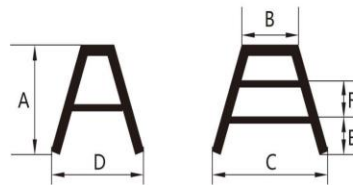

Two Sides Ladder 8000 Series

Item No.	A	B	C	D	E	F	Packing Size	N.W
82022	47 cm	40 cm	46 cm	49 cm	19 cm	26.5 cm	43X18X52 cm	3.2 kg
82033	72 cm	40 cm	49 cm	67 cm	19 cm	26.5 cm	45X18X76 cm	4.7 kg
82044	98 cm	40 cm	52 cm	85 cm	19 cm	26.5 cm	47X18X100 cm	6.2 kg
82055	123 cm	40 cm	55 cm	103 cm	19 cm	26.5 cm	49X18X124 cm	7.7 kg
82066	148 cm	40 cm	58 cm	121 cm	19 cm	26.5 cm	51X18X148 cm	9.2 kg
82077	173 cm	40 cm	61 cm	139 cm	19 cm	26.5 cm	53X18X172 cm	10.7 kg
82088	198 cm	40 cm	64 cm	157 cm	19 cm	26.5 cm	55X18X196 cm	12.2 kg