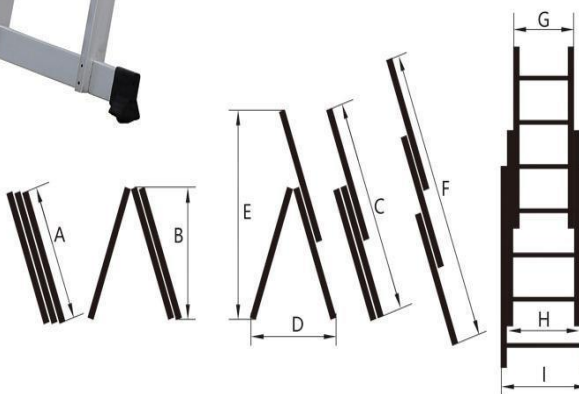

Economic Aluminum Ladder 普通铝梯

EN131-1:2015/EN131-3:2018
EN131-2:2010+A2:2017

Max
150KGS

Item No.	Step	A	B	N.W	20GP	40HQ
E107	7	202 cm	38 cm	3.0kg	465	1210
E108	8	230 cm	38 cm	3.4kg	410	1060
E109	9	258 cm	38 cm	3.8kg	360	940
E110	10	286 cm	38 cm	4.3kg	325	840
E111	11	314 cm	38 cm	4.7kg	295	765
E112	12	342 cm	38 cm	5.3kg	270	700
E113	13	370 cm	38 cm	5.5kg	255	660
E114	14	398 cm	38 cm	5.8kg	235	610
E115	15	426 cm	38 cm	6.1kg	220	570

Economic 2-parts Extension Ladder

EN131-1:2015/EN131-3:2018
EN131-2:2010+A2:2017

Max
150KGS

Item No.	Step	A	B	C	D	E	N.W	20GP	40HQ
E207	2x7	190 cm	189 cm	310 cm	40 cm	45.5 cm	7.1 kg	200	525
E208	2x8	218 cm	215 cm	370 cm	40 cm	45.5 cm	7.9 kg	175	455
E209	2x9	246 cm	242 cm	420 cm	40 cm	45.5 cm	8.7 kg	155	400
E210	2x10	274 cm	268 cm	480 cm	40 cm	45.5 cm	9.6 kg	140	370
E211	2x11	302 cm	295 cm	500 cm	40 cm	45.5 cm	10.4 kg	130	335
E212	2x12	330 cm	312 cm	560 cm	40 cm	45.5 cm	11.5 kg	120	300
E213	2x13	358 cm	342 cm	625 cm	40 cm	45.5 cm	12.1 kg	105	270
E214	2x14	386 cm	373 cm	676 cm	40 cm	45.5 cm	12.9 kg	95	250

Economic 3-parts Ladder

EN131-1:2015/EN131-3:2018
EN131-2:2010+A2:2017

HOME PRODUCTS

**Max
150KGS**

Item No.	Step	A	B	C	D	E	F	G / H / I	N.W	20GP	40HQ
E307	3X7	200cm	189cm	304cm	123cm	297cm	425cm	340/410/470MM	10.3 kg	228	540
E308	3X8	228cm	220cm	368cm	146cm	950cm	509cm	340/410/470MM	11.5 kg	205	460
E309	3X9	256cm	242cm	423cm	165cm	402cm	593cm	340/410/470MM	12.6 kg	160	410
E310	3X10	284cm	268cm	480cm	184cm	429cm	676cm	340/410/470MM	14.1 kg	160	360
E311	3X11	312cm	294cm	535cm	200cm	483cm	760cm	340/410/470MM	15.1 kg	70	240
E312	3X12	340cm	320cm	592cm	220cm	535cm	850cm	340/410/470MM	16.2 kg	60	200

Hobby Aluminum Ladder European Standard

Item No.	Step	A	B	C	Thickness	Step height	N.W	Pack Size	20GP	40HQ
GS1128	10	280 cm	40 cm	36 cm	1.4mm	28 cm	4.7 kg	282X41X6.5 cm	320	840
GS1139F	14	390 cm	40 cm	36 cm	1.4mm	28 cm	7.9 kg	392X41X6.5 cm	235	610