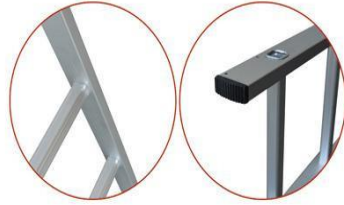

Economic Aluminum Ladder 普通铝梯

EN131-1:2015/EN131-3:2018
EN131-2:2010+A2:2017

Max
150KGS

Item No.	Step	A	B	N.W	20GP	40HQ
E107	7	202 cm	38 cm	3.0kg	465	1210
E108	8	230 cm	38 cm	3.4kg	410	1060
E109	9	258 cm	38 cm	3.8kg	360	940
E110	10	286 cm	38 cm	4.3kg	325	840
E111	11	314 cm	38 cm	4.7kg	295	765
E112	12	342 cm	38 cm	5.3kg	270	700
E113	13	370 cm	38 cm	5.5kg	255	660
E114	14	398 cm	38 cm	5.8kg	235	610
E115	15	426 cm	38 cm	6.1kg	220	570

Economic 2-parts Extension Ladder

EN131-1:2015/EN131-3:2018
EN131-2:2010+A2:2017

Max
150KGS

Item No.	Step	A	B	C	D	E	N.W	20GP	40HQ
E207	2x7	190 cm	189 cm	310 cm	40 cm	45.5 cm	7.1 kg	200	525
E208	2x8	218 cm	215 cm	370 cm	40 cm	45.5 cm	7.9 kg	175	455
E209	2x9	246 cm	242 cm	420 cm	40 cm	45.5 cm	8.7 kg	155	400
E210	2x10	274 cm	268 cm	480 cm	40 cm	45.5 cm	9.6 kg	140	370
E211	2x11	302 cm	295 cm	500 cm	40 cm	45.5 cm	10.4 kg	130	335
E212	2x12	330 cm	312 cm	560 cm	40 cm	45.5 cm	11.5 kg	120	300
E213	2x13	358 cm	342 cm	625 cm	40 cm	45.5 cm	12.1 kg	105	270
E214	2x14	386 cm	373 cm	676 cm	40 cm	45.5 cm	12.9 kg	95	250