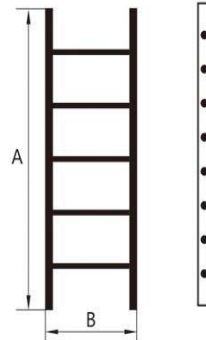

Economic Aluminum Ladder 普通铝梯

EN131-1:2015/EN131-3:2018
EN131-2:2010+A2:2017

Max
150KGS

Item No.	Step	A	B	N.W	20GP	40HQ
E107	7	202 cm	38 cm	3.0kg	465	1210
E108	8	230 cm	38 cm	3.4kg	410	1060
E109	9	258 cm	38 cm	3.8kg	360	940
E110	10	286 cm	38 cm	4.3kg	325	840
E111	11	314 cm	38 cm	4.7kg	295	765
E112	12	342 cm	38 cm	5.3kg	270	700
E113	13	370 cm	38 cm	5.5kg	255	660
E114	14	398 cm	38 cm	5.8kg	235	610
E115	15	426 cm	38 cm	6.1kg	220	570

Economic 2-parts Extension Ladder

EN131-1:2015/EN131-3:2018
EN131-2:2010+A2:2017

Max
150KGS

Item No.	Step	A	B	C	D	E	N.W	20GP	40HQ
E207	2x7	190 cm	189 cm	310 cm	40 cm	45.5 cm	7.1 kg	200	525
E208	2x8	218 cm	215 cm	370 cm	40 cm	45.5 cm	7.9 kg	175	455
E209	2x9	246 cm	242 cm	420 cm	40 cm	45.5 cm	8.7 kg	155	400
E210	2x10	274 cm	268 cm	480 cm	40 cm	45.5 cm	9.6 kg	140	370
E211	2x11	302 cm	295 cm	500 cm	40 cm	45.5 cm	10.4 kg	130	335
E212	2x12	330 cm	312 cm	560 cm	40 cm	45.5 cm	11.5 kg	120	300
E213	2x13	358 cm	342 cm	625 cm	40 cm	45.5 cm	12.1 kg	105	270
E214	2x14	386 cm	373 cm	676 cm	40 cm	45.5 cm	12.9 kg	95	250

Economic 3-parts Ladder

EN131-1:2015/EN131-3:2018
EN131-2:2010+A2:2017

HOME PRODUCTS

**Max
150KGS**

Item No.	Step	A	B	C	D	E	F	G / H / I	N.W	20GP	40HQ
E307	3X7	200cm	189cm	304cm	123cm	297cm	425cm	340/410/470MM	10.3 kg	228	540
E308	3X8	228cm	220cm	368cm	146cm	950cm	509cm	340/410/470MM	11.5 kg	205	460
E309	3X9	256cm	242cm	423cm	165cm	402cm	593cm	340/410/470MM	12.6 kg	160	410
E310	3X10	284cm	268cm	480cm	184cm	429cm	676cm	340/410/470MM	14.1 kg	160	360
E311	3X11	312cm	294cm	535cm	200cm	483cm	760cm	340/410/470MM	15.1 kg	70	240
E312	3X12	340cm	320cm	592cm	220cm	535cm	850cm	340/410/470MM	16.2 kg	60	200

Hobby Aluminum Ladder European Standard

Item No.	Step	A	B	C	Thickness	Step height	N.W	Pack Size	20GP	40HQ
GS1128	10	280 cm	40 cm	36 cm	1.4mm	28 cm	4.7 kg	282X41X6.5 cm	320	840
GS1139F	14	390 cm	40 cm	36 cm	1.4mm	28 cm	7.9 kg	392X41X6.5 cm	235	610