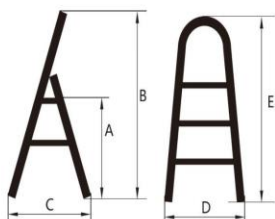

Household Ladder

EN131-1:2015/EN131-3:2018
EN131-2:2010+A2:2017

Colour Your Life!
Order Your Colour!

Item No.	Steps	A	B	C	D	E	Step height	N.W	Packing Size	20GP	40HQ
A103	3	64 cm	124 cm	65 cm	41.5 cm	132 cm	22 cm	2.85kg	132X42X13cm	350	900
A104	4	85 cm	145 cm	80 cm	44 cm	155 cm	22 cm	3.25kg	155X45X13cm	295	770
A105	5	106 cm	166 cm	95 cm	47 cm	178 cm	22 cm	3.8kg	178X47X13cm	260	670
A106	6	128 cm	188 cm	104 cm	49.5 cm	199 cm	22 cm	4.54kg	199X50X13cm	230	600
A107	7	149 cm	209 cm	117 cm	52.5 cm	222 cm	22 cm	5kg	222X53X13cm	206	535
A108	8	170 cm	230 cm	131 cm	54.5 cm	246 cm	22 cm	5.67kg	246X56X13cm	185	485

Household Ladder

EN131-1:2015/EN131-3:2018
EN131-2:2010+A2:2017

**Colour Your Life!
Order Your Colour!**

Item No.	Steps	A	B	C	D	E	Step height	N.W	Packing Size	20GP	40HQ
SS503	3	62 cm	123 cm	67 cm	42 cm	132 cm	23 cm	3.6 kg	132X42X13 cm	430	900
SS504	4	85 cm	146 cm	84 cm	44 cm	158 cm	23 cm	4.2 kg	158X45X13 cm	295	770
SS505	5	106 cm	169 cm	98 cm	47 cm	181 cm	23 cm	4.9 kg	181X47X13 cm	260	670
SS506	6	128 cm	188 cm	112 cm	50 cm	200 cm	23 cm	5.7 kg	200X50X13 cm	230	600