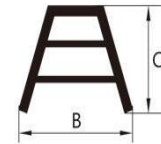

Item No.	A	B	C	Step Height	N.W	Packing Size	20GP	40HQ
H122	48cm	36.5 cm	41 cm	21 cm	1.9kg	48X38X18 cm	760	1980
H123	62cm	40.5 cm	62.5 cm	21 cm	2.6kg	69X41X18 cm	530	1380
H124	77cm	43.5 cm	83.5 cm	21 cm	3.53kg	92X47X18 cm	400	1035