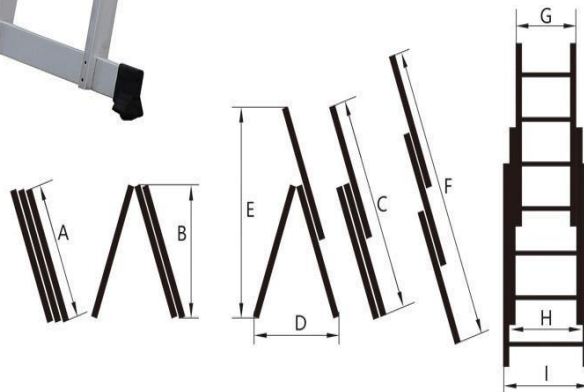

Hobby Combination Ladder 2-parts European Standard

Item No.	Step	A	B	C	D	Thickness	N.W	Pack Size	20GP	40HQ
1239	2X9	255 cm	390 cm	40 cm	45.5 cm	1.4 mm	9 kg	257X41X12 cm	180	470
1259	2X12	339 cm	590 cm	40 cm	45.5 cm	1.4 mm	12 kg	340X41X12 cm	140	360
1269	2X14	395 cm	690 cm	40 cm	45.5 cm	1.5+1.7 mm	13.8 kg	395X41X12 cm	115	305
1279	2X16	451 cm	790 cm	40 cm	45.5 cm	1.5+1.7 mm	17.2 kg	452X41X12 cm	100	265
GS1239F	2X9	255 cm	390 cm	40 cm	45.5 cm	1.5+1.7 mm	11.4 kg	257X41X12 cm	180	470
GS1259F	2X12	339 cm	590 cm	40 cm	45.5 cm	1.7+2.0 mm	14.8 kg	340X41X12 cm	140	360

Hobby Combination Ladder 3-parts European Standard

EN131-1:2015/EN131-3:2018
EN131-2:2010+A2:2017

HOME PRODUCTS

Max
150KGS

Item No.	Step	A	B	C	D	E	F	G / H / I	N.W	20GP	40HQ
E307	3X7	200cm	189cm	304cm	123cm	297cm	425cm	340/410/470MM	11.1 kg	228	540
E308	3X8	228cm	220cm	368cm	146cm	950cm	509cm	340/410/470MM	12.4 kg	205	460
E309	3X9	256cm	242cm	423cm	165cm	402cm	593cm	340/410/470MM	13.8 kg	160	410
E310	3X10	284cm	268cm	480cm	184cm	429cm	676cm	340/410/470MM	15.1 kg	160	360
E311	3X11	312cm	294cm	535cm	200cm	483cm	760cm	340/410/470MM	16.4 kg	70	240
E312	3X12	340cm	320cm	592cm	220cm	535cm	850cm	340/410/470MM	17.7 kg	60	200

LUX 5000 Profession

Item No.	Step	A	B	C	Step height	N.W	Pack Size (cm)	20GP	40HQ
GS5120	7	204 cm	44 cm	39.5 cm	28 cm	3.9 kg	204X46X22/4PCS	520	1345
GS5127	9	274 cm	44 cm	39.5 cm	28 cm	5.2 kg	274X46X22/4PCS	390	1000
GS5130	10	299 cm	44 cm	39.5 cm	28 cm	5.5 kg	304X46X22/4PCS	350	910
GS5140	14	404 cm	44 cm	39.5 cm	28 cm	10.1 kg	404X46X25/4PCS	265	690
GS5150	17	504 cm	44 cm	39.5 cm	28 cm	15.4 kg	504X46X25/4PCS	215	555
GS5160	20	604 cm	44 cm	39.5 cm	28 cm	18.1 kg	604X46X25/4PCS	180	465