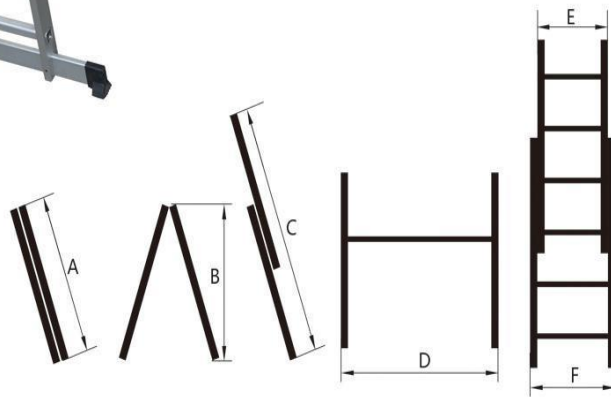

LUX 5000 Profession

Item No.	Step	A	B	C	Step height	N.W	Pack Size (cm)	20GP	40HQ
GS5120	7	204 cm	44 cm	39.5 cm	28 cm	3.9 kg	204X46X22/4PCS	520	1345
GS5127	9	274 cm	44 cm	39.5 cm	28 cm	5.2 kg	274X46X22/4PCS	390	1000
GS5130	10	299 cm	44 cm	39.5 cm	28 cm	5.5 kg	304X46X22/4PCS	350	910
GS5140	14	404 cm	44 cm	39.5 cm	28 cm	10.1 kg	404X46X25/4PCS	265	690
GS5150	17	504 cm	44 cm	39.5 cm	28 cm	15.4 kg	504X46X25/4PCS	215	555
GS5160	20	604 cm	44 cm	39.5 cm	28 cm	18.1 kg	604X46X25/4PCS	180	465

5 Series Ladder 2-parts European Standard

Item No.	Step	A	B	C	D	N.W	Pack Size	20GP	40HQ
GS5230	2X7	198 cm	300 cm	42 cm	48.3 cm	8.2 kg	198X49X14 cm	215	555
GS5240	2X8	250 cm	400 cm	42 cm	48.3 cm	10.7 kg	250X49X14 cm	170	440
GS5250	2X10	299 cm	500 cm	42 cm	48.3 cm	12.9 kg	299X49X14 cm	120	315
GS5260	2X12	347 cm	600 cm	42 cm	48.3 cm	18.1 kg	347X49X14 cm	120	315
GS5270	2X14	397 cm	700 cm	42 cm	48.3 cm	20.5 kg	397X49X14 cm	105	275
GS5280	2X15	447 cm	800 cm	42 cm	48.3 cm	27.7 kg	447X49X14 cm	95	245
GS5290	2X17	497 cm	900 cm	42 cm	48.3 cm	30.7 kg	497X49X14 cm	85	220
GS5299	2X19	548 cm	1000 cm	42 cm	48.3 cm	33.7 kg	548X49X14 cm	75	200

Steel Ladder

Item No.	Steps	A	B	C	Platform Size	Weight
GS2022	2	47 cm	57 cm	48 cm	26X38 cm	5.1 kg
2023	3	47 cm	67 cm	72 cm	26X38 cm	7 kg

Hobby Ladder Scaffold

EN 131

Max
150KGS

Item No.	Step	A	B	C	D	E	F	N.W	Pack Size (cm)	20GP	40HQ
H06	2X6	167.5cm	157.5cm	248cm	160cm	35cm	40.5cm	15.3kg	175X45X20	155	400
H07	2X7	207.5cm	182.5cm	302cm	160cm	35cm	40.5cm	16.3kg	220X45X20	125	330

Hobby Folding Ladder

EN 131

HOME PRODUCTS

Max
150KGS

Item No.	Step	A	B	C	Step height	Width	N.W	20GP	40HQ
0250	2X5	151 cm	144 cm	293 cm	28 cm	38 cm	5.7kg	320	830
0260	2X6	179 cm	171 cm	349 cm	28 cm	38 cm	6.6kg	270	700
0270	2X7	207 cm	198 cm	405 cm	28 cm	38 cm	7.2kg	230	605
0280	2X8	235 cm	225 cm	461 cm	28 cm	38 cm	8.0kg	205	530