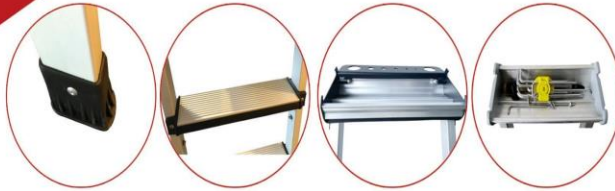

Professional Step Ladder With Soft Steps 8000 Series

Item No.	Steps	A	B	C	D	E	N.W	20GP	40HQ
82203	3	70 cm	137 cm	74 cm	49 cm	147 cm	6.1 kg	225	580
82204	4	92 cm	163 cm	94 cm	52 cm	174 cm	7.2 kg	185	485
82205	5	120 cm	189 cm	110 cm	55 cm	201 cm	8.1 kg	160	410
82206	6	145 cm	214 cm	129 cm	58 cm	228 cm	9.6 kg	135	350
82207	7	170 cm	240 cm	147 cm	61 cm	255 cm	10.6 kg	120	305
82208	8	195 cm	266 cm	165 cm	64 cm	282 cm	11.9 kg	105	270
82210	10	245 cm	318 cm	197 cm	70 cm	336 cm	14.3 kg	80	210
82212	12	295 cm	370 cm	230 cm	76 cm	390 cm	16.7 kg	65	170