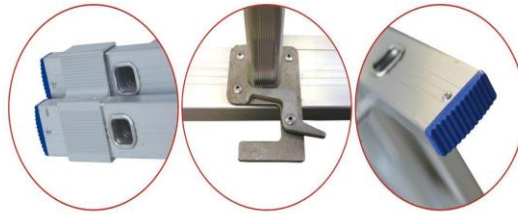

Hobby Combination Ladder 2-parts European Standard

Item No.	Step	A	B	C	D	Thickness	N.W	Pack Size	20GP	40HQ
1239	2X9	255 cm	390 cm	40 cm	45.5 cm	1.4 mm	9 kg	257X41X12 cm	180	470
1259	2X12	339 cm	590 cm	40 cm	45.5 cm	1.4 mm	12 kg	340X41X12 cm	140	360
1269	2X14	395 cm	690 cm	40 cm	45.5 cm	1.5+1.7 mm	13.8 kg	395X41X12 cm	115	305
1279	2X16	451 cm	790 cm	40 cm	45.5 cm	1.5+1.7 mm	17.2 kg	452X41X12 cm	100	265
GS1239F	2X9	255 cm	390 cm	40 cm	45.5 cm	1.5+1.7 mm	11.4 kg	257X41X12 cm	180	470
GS1259F	2X12	339 cm	590 cm	40 cm	45.5 cm	1.7+2.0 mm	14.8 kg	340X41X12 cm	140	360