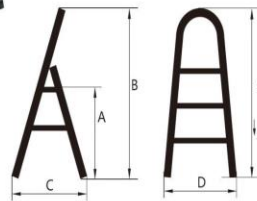

Household Stool

EN 14183

Order your colour!

Item No.	A	B	C	Step Height	N.W	Packing Size	20GP	40HQ
H122	48cm	36.5 cm	41 cm	21 cm	1.9kg	48X38X18 cm	760	1980
H123	62cm	40.5 cm	62.5 cm	21 cm	2.6kg	69X41X18 cm	530	1380
H124	77cm	43.5 cm	83.5 cm	21 cm	3.53kg	92X47X18 cm	400	1035

Stepstool with PP Tools Tray

EN131-1:2015/EN131-3:2018
EN131-2:2010+A2:2017

Topplate size : 30*25

**Max
150KGS**

Item No.	Steps	A	B	C	D	E	N.W	20GP	40HQ
H203	3	64 cm	120 cm	71 cm	42 cm	130 cm	3.84 kg	350	915
H204	4	84 cm	142 cm	86 cm	45 cm	153 cm	4.42 kg	300	780
H205	5	106 cm	163 cm	100 cm	47 cm	175 cm	4.99 kg	260	680
H206	6	126 cm	183 cm	115 cm	50 cm	196 cm	5.75 kg	235	610
H207	7	148 cm	204 cm	129 cm	53 cm	218 cm	6.39 kg	210	545
H208	8	170 cm	226 cm	145 cm	56 cm	242 cm	7.04 kg	190	495

Professional Step Ladder European Standard 5600 Series

Item No.	Steps	A	B	C	D	E	N.W	20GP	40HQ
66103	3	70 cm	139 cm	74 cm	47 cm	147 cm	6.2 kg	265	688
56104	4	95 cm	165 cm	91 cm	50 cm	174 cm	7.1 kg	220	571
56105	5	120 cm	191 cm	108 cm	53 cm	201 cm	8.0 kg	190	488
56106	6	145 cm	216 cm	127 cm	56 cm	228 cm	9.3 kg	165	430
66107	7	170 cm	242 cm	145 cm	59 cm	255 cm	10.4 kg	145	380
56108	8	195 cm	268 cm	164 cm	62 cm	282 cm	11.5 kg	130	345
56110	10	245 cm	320 cm	197 cm	68 cm	336 cm	14.1 kg	110	285
56112	12	295 cm	372 cm	230 cm	74 cm	390 cm	16.5 kg	95	240