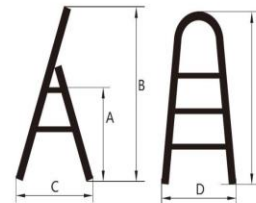

Stepstool with PP Tools Tray

EN131-1:2015/EN131-3:2018
EN131-2:2010+A2:2017

Topplate size : 30*25

**Max
150KGS**

Item No.	Steps	A	B	C	D	E	N.W	20GP	40HQ
H203	3	64 cm	120 cm	71 cm	42 cm	130 cm	3.84 kg	350	915
H204	4	84 cm	142 cm	86 cm	45 cm	153 cm	4.42 kg	300	780
H205	5	106 cm	163 cm	100 cm	47 cm	175 cm	4.99 kg	260	680
H206	6	126 cm	183 cm	115 cm	50 cm	196 cm	5.75 kg	235	610
H207	7	148 cm	204 cm	129 cm	53 cm	218 cm	6.39 kg	210	545
H208	8	170 cm	226 cm	145 cm	56 cm	242 cm	7.04 kg	190	495

Professional Step Ladder European Standard 5600 Series

Item No.	Steps	A	B	C	D	E	N.W	20GP	40HQ
66103	3	70 cm	139 cm	74 cm	47 cm	147 cm	6.2 kg	265	688
56104	4	95 cm	165 cm	91 cm	50 cm	174 cm	7.1 kg	220	571
56105	5	120 cm	191 cm	108 cm	53 cm	201 cm	8.0 kg	190	488
56106	6	145 cm	216 cm	127 cm	56 cm	228 cm	9.3 kg	165	430
66107	7	170 cm	242 cm	145 cm	59 cm	255 cm	10.4 kg	145	380
56108	8	195 cm	268 cm	164 cm	62 cm	282 cm	11.5 kg	130	345
56110	10	245 cm	320 cm	197 cm	68 cm	336 cm	14.1 kg	110	285
56112	12	295 cm	372 cm	230 cm	74 cm	390 cm	16.5 kg	95	240

Harmony and Signal Series Step Ladder 9200 Series

Aluminum tools tray and plastic tools tray for choosing!
Plastic colour : Orange ,Blue, Black
Choose Your Aluminum Colour!

Item No.	Steps	A	B	C	D	E	N.W	20GP	40HQ
92303	3	70 cm	139 cm	74 cm	47 cm	147 cm	6.4 kg	240	625
92304	4	95 cm	165 cm	91 cm	50 cm	174 cm	7.35 kg	205	530
92305	5	120 cm	191 cm	108 cm	53 cm	201 cm	8.35 kg	150	385
92306	6	145 cm	216 cm	127 cm	56 cm	228 cm	9.7 kg	155	405
92307	7	170 cm	242 cm	145 cm	59 cm	255 cm	10.75 kg	140	360
92308	8	195 cm	268 cm	164 cm	62 cm	282 cm	11.95 kg	125	325
92310	10	245 cm	320 cm	197 cm	68 cm	336 cm	17.4 kg	105	275
92311	11	270 cm	346 cm	215 cm	71 cm	363 cm	18.8 kg	100	255