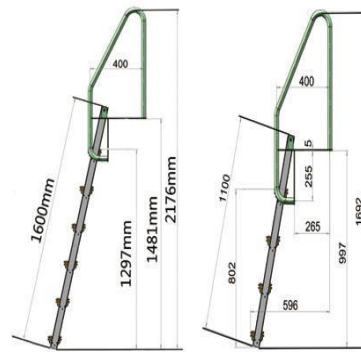

Item No.	Step	Platform Size	A	B	C	N.W	20GP	40HQ
8242	2X2	40X31cm	68 cm	53 cm	47 cm	4.7 kg	230	595
8243	2X3	40X31cm	84 cm	59 cm	70 cm	6.1 kg	150	395
8244	2X4	40X31cm	100 cm	65 cm	93 cm	7.8 kg	110	290
8262	2X2	60X31cm	68 cm	73 cm	47 cm	5.7 kg	285	740
8263	2X3	60X31cm	84 cm	79 cm	70 cm	7.6 kg	285	740
8264	2X4	60X31cm	100 cm	85 cm	93 cm	9.6 kg	220	570

Professional Sepstool

9600 Series

Item No.	Step	Platform Size	A	B	C	N.W	Packing Size	20GP	40HQ
96402	2X2	40X30 cm	68 cm	57 cm	49 cm	6.4 kg	59X53X61 cm	230	595
96403	2X3	40X30 cm	84 cm	65 cm	74 cm	8.1 kg	86X68X53 cm	150	395
96404	2X4	40X30 cm	102 cm	74 cm	98 cm	10.3 kg	110X75X53 cm	110	290
96602	2X2	60X30 cm	68 cm	77 cm	49 cm	7.4 kg	79X53X61 cm	285	740
96603	2X3	60X30 cm	84 cm	85 cm	74 cm	9.7 kg	86X88X53 cm	285	740
96604	2X4	60X30 cm	102 cm	94 cm	98 cm	12.1 kg	110X95X53 cm	220	570

Metal Saw Horse Working Platform

Item No.	Length	Height	Width	N.W	Packing Size	20GP	40HQ
2040	78 cm	65-90 cm	40.5 cm	7.8kg	80X40X14cm/2pcs/carton	560	1450

EN 14183

Item No.	Platform Length	Height	Platform Width	Open Size	N.W
9002	90 cm	50 cm	30 cm	124X37.5X50cm	3.8kg

Aluminum Dock Ladder

Item No.	Working height	Width	Step height	Packing Size	N.W
2014	80 cm	53 cm	24 cm	113X11.5X59 cm	10.9kg
2016	124 cm	53 cm	24 cm	162.5X11.5X59 cm	14.7kg

Iron Dock Ladder

Item No.	Working height	Width	Step height	Packing Size	N.W/G.W
3014	80 cm	53 cm	24 cm	113X11.5X59 cm	18.3/20.18kg
3016	124 cm	53 cm	24 cm	162.5X11.5X59 cm	23.1/25.95kg
3003		53 cm	24 cm	90X11.5X30 cm	8.5kg