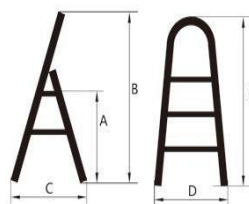

Household Stool

EN 14183

Order your colour!

Item No.	A	B	C	Step Height	N.W	Packing Size	20GP	40HQ
H122	48cm	36.5 cm	41 cm	21 cm	1.9kg	48X38X18 cm	760	1980
H123	62cm	40.5 cm	62.5 cm	21 cm	2.6kg	69X41X18 cm	530	1380
H124	77cm	43.5 cm	83.5 cm	21 cm	3.53kg	92X47X18 cm	400	1035

Stepstool with PP Tools Tray

EN131-1:2015/EN131-3:2018
EN131-2:2010+A2:2017

Topplate size : 30*25

**Max
150KGS**

Item No.	Steps	A	B	C	D	E	N.W	20GP	40HQ
H203	3	64 cm	120 cm	71 cm	42 cm	130 cm	3.84 kg	350	915
H204	4	84 cm	142 cm	86 cm	45 cm	153 cm	4.42 kg	300	780
H205	5	106 cm	163 cm	100 cm	47 cm	175 cm	4.99 kg	260	680
H206	6	126 cm	183 cm	115 cm	50 cm	196 cm	5.75 kg	235	610
H207	7	148 cm	204 cm	129 cm	53 cm	218 cm	6.39 kg	210	545
H208	8	170 cm	226 cm	145 cm	56 cm	242 cm	7.04 kg	190	495

Professional Step Ladder European Standard 5600 Series

Item No.	Steps	A	B	C	D	E	N.W	20GP	40HQ
66103	3	70 cm	139 cm	74 cm	47 cm	147 cm	6.2 kg	265	688
56104	4	95 cm	165 cm	91 cm	50 cm	174 cm	7.1 kg	220	571
56105	5	120 cm	191 cm	108 cm	53 cm	201 cm	8.0 kg	190	488
56106	6	145 cm	216 cm	127 cm	56 cm	228 cm	9.3 kg	165	430
66107	7	170 cm	242 cm	145 cm	59 cm	255 cm	10.4 kg	145	380
56108	8	195 cm	268 cm	164 cm	62 cm	282 cm	11.5 kg	130	345
56110	10	245 cm	320 cm	197 cm	68 cm	336 cm	14.1 kg	110	285
56112	12	295 cm	372 cm	230 cm	74 cm	390 cm	16.5 kg	95	240