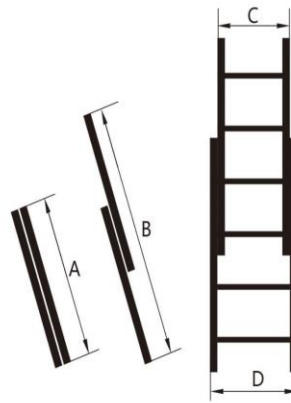

Hobby Combination Ladder 2-parts European Standard

Item No.	Step	A	B	C	D	Thickness	N.W	Pack Size	20GP	40HQ
1239	2X9	255 cm	390 cm	40 cm	45.5 cm	1.4 mm	9 kg	257X41X12 cm	180	470
1259	2X12	339 cm	590 cm	40 cm	45.5 cm	1.4 mm	12 kg	340X41X12 cm	140	360
1269	2X14	395 cm	690 cm	40 cm	45.5 cm	1.5+1.7 mm	13.8 kg	395X41X12 cm	115	305
1279	2X16	451 cm	790 cm	40 cm	45.5 cm	1.5+1.7 mm	17.2 kg	452X41X12 cm	100	265
GS1239F	2X9	255 cm	390 cm	40 cm	45.5 cm	1.5+1.7 mm	11.4 kg	257X41X12 cm	180	470
GS1259F	2X12	339 cm	590 cm	40 cm	45.5 cm	1.7+2.0 mm	14.8 kg	340X41X12 cm	140	360