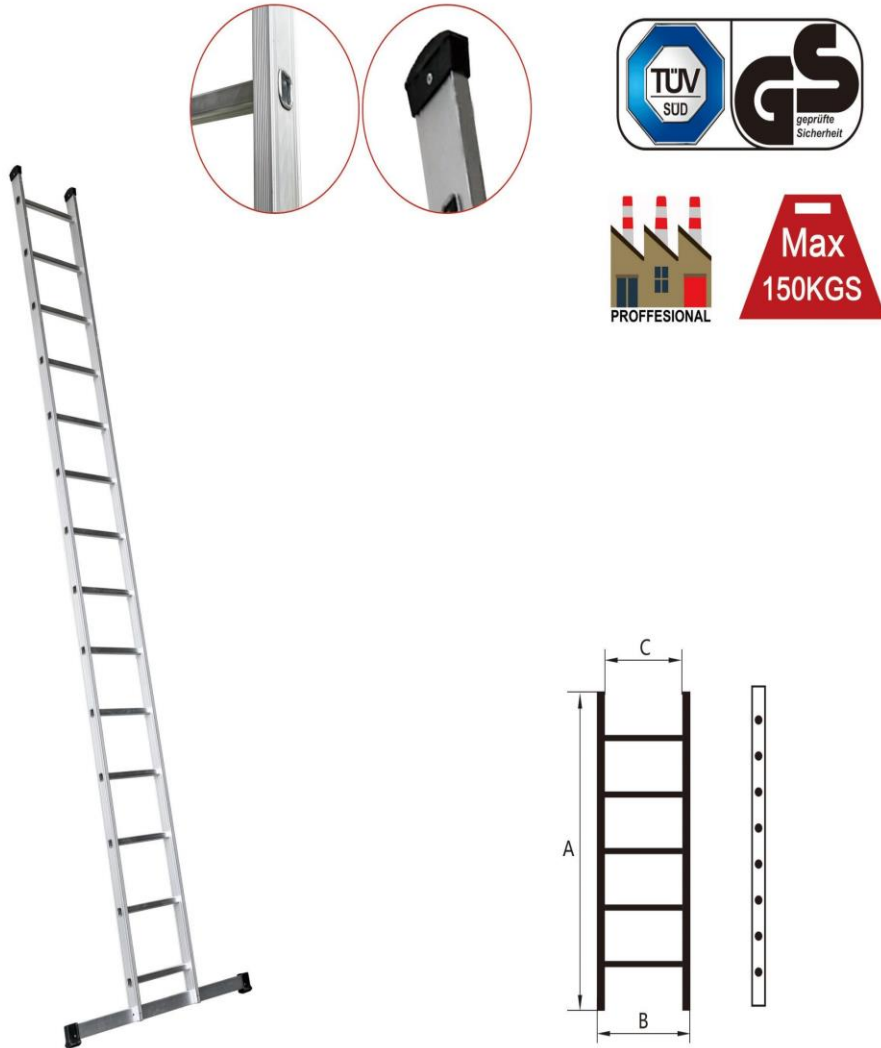

Hobby Combination Ladder 3-parts European Standard

EN131-1:2015/EN131-3:2018
EN131-2:2010+A2:2017

HOME PRODUCTS

Max
150KGS

Item No.	Step	A	B	C	D	E	F	G / H / I	N.W	20GP	40HQ
E307	3X7	200cm	189cm	304cm	123cm	297cm	425cm	340/410/470MM	11.1 kg	228	540
E308	3X8	228cm	220cm	368cm	146cm	950cm	509cm	340/410/470MM	12.4 kg	205	460
E309	3X9	256cm	242cm	423cm	165cm	402cm	593cm	340/410/470MM	13.8 kg	160	410
E310	3X10	284cm	268cm	480cm	184cm	429cm	676cm	340/410/470MM	15.1 kg	160	360
E311	3X11	312cm	294cm	535cm	200cm	483cm	760cm	340/410/470MM	16.4 kg	70	240
E312	3X12	340cm	320cm	592cm	220cm	535cm	850cm	340/410/470MM	17.7 kg	60	200

LUX 5000 Profession

Item No.	Step	A	B	C	Step height	N.W	Pack Size (cm)	20GP	40HQ
GS5120	7	204 cm	44 cm	39.5 cm	28 cm	3.9 kg	204X46X22/4PCS	520	1345
GS5127	9	274 cm	44 cm	39.5 cm	28 cm	5.2 kg	274X46X22/4PCS	390	1000
GS5130	10	299 cm	44 cm	39.5 cm	28 cm	5.5 kg	304X46X22/4PCS	350	910
GS5140	14	404 cm	44 cm	39.5 cm	28 cm	10.1 kg	404X46X25/4PCS	265	690
GS5150	17	504 cm	44 cm	39.5 cm	28 cm	15.4 kg	504X46X25/4PCS	215	555
GS5160	20	604 cm	44 cm	39.5 cm	28 cm	18.1 kg	604X46X25/4PCS	180	465