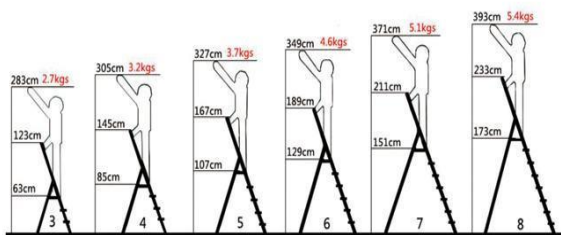

Economic 2-parts Extension Ladder

EN131-1:2015/EN131-3:2018
EN131-2:2010+A2:2017

Max
150KGS

Item No.	Step	A	B	C	D	E	N.W	20GP	40HQ
E207	2x7	190 cm	189 cm	310 cm	40 cm	45.5 cm	7.1 kg	200	525
E208	2x8	218 cm	215 cm	370 cm	40 cm	45.5 cm	7.9 kg	175	455
E209	2x9	246 cm	242 cm	420 cm	40 cm	45.5 cm	8.7 kg	155	400
E210	2x10	274 cm	268 cm	480 cm	40 cm	45.5 cm	9.6 kg	140	370
E211	2x11	302 cm	295 cm	500 cm	40 cm	45.5 cm	10.4 kg	130	335
E212	2x12	330 cm	312 cm	560 cm	40 cm	45.5 cm	11.5 kg	120	300
E213	2x13	358 cm	342 cm	625 cm	40 cm	45.5 cm	12.1 kg	105	270
E214	2x14	386 cm	373 cm	676 cm	40 cm	45.5 cm	12.9 kg	95	250

3-20m

Space between treads=33.3cm

Item No.	Length	Width	N.W	Packing size
4780	478 cm	30.5 cm	5.2 kg	39X39X30 cm
7500	750 cm	30.5 cm	8.7 kg	39X50X30 cm
1050	1050 cm	30.5 cm	12.3 kg	39X50X40 cm
2000	2000cm	30.5 cm	19.5kg	39X50X40 cm

Rescue Ladder

Bolt set DX-7101

Item No.	Folding Height	Open Height	N.W	Packing size
7010	120 cm	150 cm	2.3kg	7X15X120cm/2pcs/pack
7021	210 cm	240 cm	4.5kg	7X15X210cm/2pcs/pack
7039	390 cm	420 cm	8.5kg	7X15X390cm/2pcs/pack
7048	480 cm	510 cm	10.4kg	7X15X480cm/2pcs/pack
7060	600 cm	630 cm	12.3kg	7X15X600cm/2pcs/pack

Household Ladder

EN131-1:2015/EN131-3:2018
EN131-2:2010+A2:2017

Colour Your Life!
Order Your Colour!

Item No.	Steps	A	B	C	D	E	Step height	N.W	Packing Size	20GP	40HQ
A103	3	64 cm	124 cm	65 cm	41.5 cm	132 cm	22 cm	2.85kg	132X42X13cm	350	900
A104	4	85 cm	145 cm	80 cm	44 cm	155 cm	22 cm	3.25kg	155X45X13cm	295	770
A105	5	106 cm	166 cm	95 cm	47 cm	178 cm	22 cm	3.8kg	178X47X13cm	260	670
A106	6	128 cm	188 cm	104 cm	49.5 cm	199 cm	22 cm	4.54kg	199X50X13cm	230	600
A107	7	149 cm	209 cm	117 cm	52.5 cm	222 cm	22 cm	5kg	222X53X13cm	206	535
A108	8	170 cm	230 cm	131 cm	54.5 cm	246 cm	22 cm	5.67kg	246X56X13cm	185	485