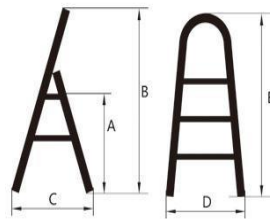

3-20m

Space between treads=33.3cm

Item No.	Length	Width	N.W	Packing size
4780	478 cm	30.5 cm	5.2 kg	39X39X30 cm
7500	750 cm	30.5 cm	8.7 kg	39X50X30 cm
1050	1050 cm	30.5 cm	12.3 kg	39X50X40 cm
2000	2000cm	30.5 cm	19.5kg	39X50X40 cm

Rescue Ladder

Bolt set DX-7101

Item No.	Folding Height	Open Height	N.W	Packing size
7010	120 cm	150 cm	2.3kg	7X15X120cm/2pcs/pack
7021	210 cm	240 cm	4.5kg	7X15X210cm/2pcs/pack
7039	390 cm	420 cm	8.5kg	7X15X390cm/2pcs/pack
7048	480 cm	510 cm	10.4kg	7X15X480cm/2pcs/pack
7060	600 cm	630 cm	12.3kg	7X15X600cm/2pcs/pack

Household Ladder

EN131-1:2015/EN131-3:2018
EN131-2:2010+A2:2017

Colour Your Life!
Order Your Colour!

Item No.	Steps	A	B	C	D	E	Step height	N.W	Packing Size	20GP	40HQ
A103	3	64 cm	124 cm	65 cm	41.5 cm	132 cm	22 cm	2.85kg	132X42X13cm	350	900
A104	4	85 cm	145 cm	80 cm	44 cm	155 cm	22 cm	3.25kg	155X45X13cm	295	770
A105	5	106 cm	166 cm	95 cm	47 cm	178 cm	22 cm	3.8kg	178X47X13cm	260	670
A106	6	128 cm	188 cm	104 cm	49.5 cm	199 cm	22 cm	4.54kg	199X50X13cm	230	600
A107	7	149 cm	209 cm	117 cm	52.5 cm	222 cm	22 cm	5kg	222X53X13cm	206	535
A108	8	170 cm	230 cm	131 cm	54.5 cm	246 cm	22 cm	5.67kg	246X56X13cm	185	485