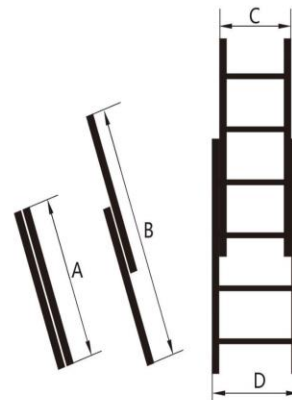

5 Series Ladder 2-parts European Standard

Item No.	Step	A	B	C	D	N.W	Pack Size	20GP	40HQ
GS5230	2X7	198 cm	300 cm	42 cm	48.3 cm	8.2 kg	198X49X14 cm	215	555
GS5240	2X8	250 cm	400 cm	42 cm	48.3 cm	10.7 kg	250X49X14 cm	170	440
GS5250	2X10	299 cm	500 cm	42 cm	48.3 cm	12.9 kg	299X49X14 cm	120	315
GS5260	2X12	347 cm	600 cm	42 cm	48.3 cm	18.1 kg	347X49X14 cm	120	315
GS5270	2X14	397 cm	700 cm	42 cm	48.3 cm	20.5 kg	397X49X14 cm	105	275
GS5280	2X15	447 cm	800 cm	42 cm	48.3 cm	27.7 kg	447X49X14 cm	95	245
GS5290	2X17	497 cm	900 cm	42 cm	48.3 cm	30.7 kg	497X49X14 cm	85	220
GS5299	2X19	548 cm	1000 cm	42 cm	48.3 cm	33.7 kg	548X49X14 cm	75	200