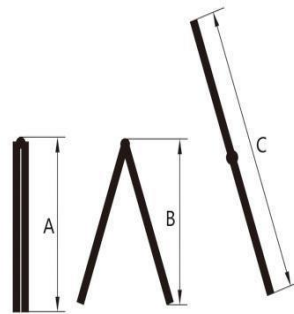

5 Series Ladder 2-parts European Standard

Item No.	Step	A	B	C	D	N.W	Pack Size	20GP	40HQ
GS5230	2X7	198 cm	300 cm	42 cm	48.3 cm	8.2 kg	198X49X14 cm	215	555
GS5240	2X8	250 cm	400 cm	42 cm	48.3 cm	10.7 kg	250X49X14 cm	170	440
GS5250	2X10	299 cm	500 cm	42 cm	48.3 cm	12.9 kg	299X49X14 cm	120	315
GS5260	2X12	347 cm	600 cm	42 cm	48.3 cm	18.1 kg	347X49X14 cm	120	315
GS5270	2X14	397 cm	700 cm	42 cm	48.3 cm	20.5 kg	397X49X14 cm	105	275
GS5280	2X15	447 cm	800 cm	42 cm	48.3 cm	27.7 kg	447X49X14 cm	95	245
GS5290	2X17	497 cm	900 cm	42 cm	48.3 cm	30.7 kg	497X49X14 cm	85	220
GS5299	2X19	548 cm	1000 cm	42 cm	48.3 cm	33.7 kg	548X49X14 cm	75	200

Steel Ladder

Item No.	Steps	A	B	C	Platform Size	Weight
GS2022	2	47 cm	57 cm	48 cm	26X38 cm	5.1 kg
2023	3	47 cm	67 cm	72 cm	26X38 cm	7 kg

Hobby Ladder Scaffold

EN 131

Max
150KGS

Item No.	Step	A	B	C	D	E	F	N.W	Pack Size (cm)	20GP	40HQ
H06	2X6	167.5cm	157.5cm	248cm	160cm	35cm	40.5cm	15.3kg	175X45X20	155	400
H07	2X7	207.5cm	182.5cm	302cm	160cm	35cm	40.5cm	16.3kg	220X45X20	125	330

Hobby Folding Ladder

EN 131

HOME PRODUCTS

Max
150KGS

Item No.	Step	A	B	C	Step height	Width	N.W	20GP	40HQ
0250	2X5	151 cm	144 cm	293 cm	28 cm	38 cm	5.7kg	320	830
0260	2X6	179 cm	171 cm	349 cm	28 cm	38 cm	6.6kg	270	700
0270	2X7	207 cm	198 cm	405 cm	28 cm	38 cm	7.2kg	230	605
0280	2X8	235 cm	225 cm	461 cm	28 cm	38 cm	8.0kg	205	530

Multi-purpose Ladder

Item No.	Step	A	B	C	D	Width	N.W	Pack Size	20GP	40HQ
402	4X2	66 cm	55 cm	114 cm	269 cm	37 cm	10 kg	74X28X38 cm	320	825
403	4X3	93 cm	92 cm	170 cm	350 cm	37 cm	13.5 kg	105X28X38 cm	225	580
404	4X4	120 cm	117 cm	220 cm	431 cm	37 cm	15 kg	130X28X38 cm	180	470
GS403	4X3	93 cm	92 cm	170 cm	350 cm	37 cm	17.4 kg	105X28X38 cm	225	580
GS404	4X4	120 cm	117 cm	220 cm	431 cm	37 cm		130X28X38 cm	180	470